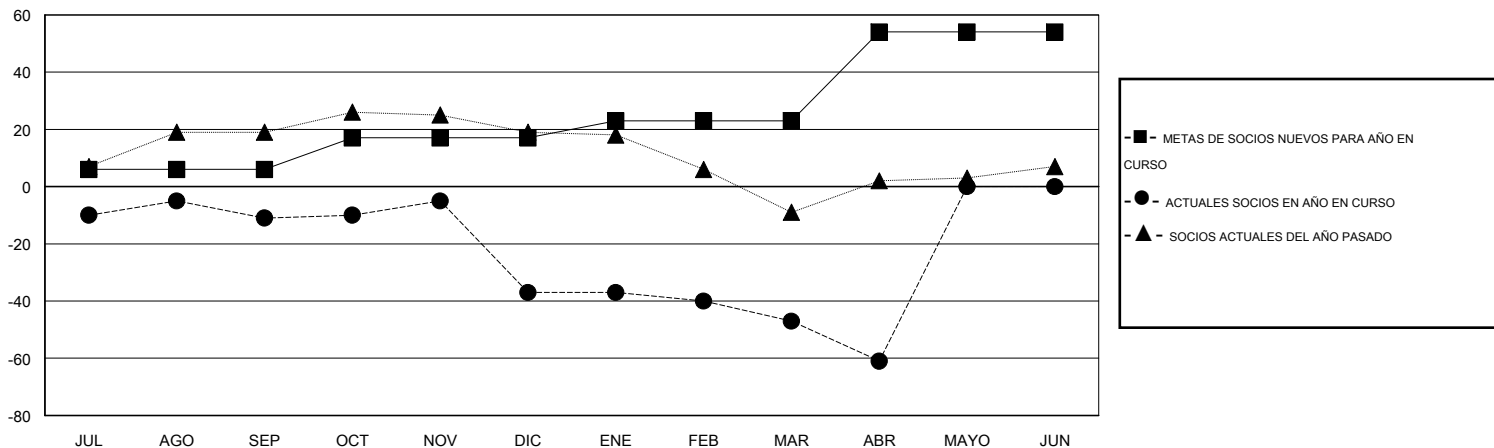

# MONTHLY MEMBERSHIP PROGRESS REPORT

District T 3

Results as of: 4/30/2015

GMT: Pedro Marrello

UBICACIÓN CHILE

GMT DE AE 3

Clubes					socios				
RESULTADOS DE 2014-2015					RESULTADOS DE 2014-2015				
TRIMESTRE	META DE CLUBES NUEVOS	NUEVOS CLUBES	CLUBES DADOS DE BAJA	GANANCIA/PÉRDIDA NETA	TRIMESTRE	META DE SOCIOS NUEVOS	SOCIOS FUNDADORES Y SOCIOS AÑADIDOS	SOCIOS DADOS DE BAJA	GANANCIA/PÉRDIDA NETA
JUL/AGO/SEP	0	0	0	0	JUL/AGO/SEP	6	17	28	-11
OCT/NOV/DIC	0	0	1	-1	OCT/NOV/DIC	11	17	43	-26
ENE/FEB/MAR	0	0	0	0	ENE/FEB/MAR	6	2	12	-10
ABR/MAYO/JUN	1	0	0	0	ABR/MAYO/JUN	31	1	15	-14

METAS Y CIFRA ACUMULATIVA DE CLUBES NUEVOS

METAS Y CIFRA ACUMULATIVA DE SOCIOS

CLUBES DADOS DE BAJA: 1	15 CLUBS OF 42 AÑADIERON 1 O MÁS SOCIOS NUEVOS	<b>DISTRIBUCIÓN POR SEXO</b>
		MASCULINO 480 (76.31%)
		FEMENINO 149 (23.69%)
<b>SOCIOS DADOS DE BAJA</b>	<a href="#">CLIC AQUÍ PARA DATOS DE SALUD DE CLUB</a>	<b>SOCIOS EN UNIDAD FAMILIAR</b> 147
FALLECIDOS 10		CABEZA DE FAMILIA 71
CLUB CANCELADO 7		NO ES CABEZA DE FAMILIA 76
OTRO 81		
<b>TOTAL 98</b>		